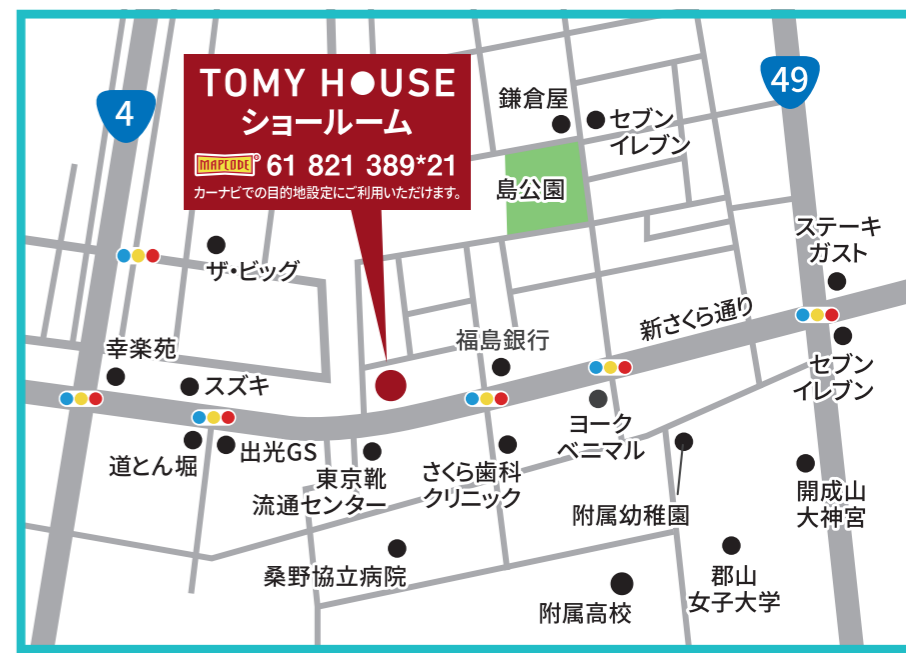

カシコク、カガヤク、自分ラシク。
企画型 注文住宅
TOMY HOUSE
トミーハウス

郡山市大槻町に誕生!

モデルハウス 公開中!

TOMY HOUSE
企画型 注文住宅 トミーハウス
株式会社ビュー トミーハウス郡山店
二級建築士事務所
建設業許可/福島県知事許可(般-30)第29913号
宅建業許可/福島県知事(5)第2132号
〒963-8034 福島県郡山市島一丁目18-9
【受付時間】9:00~18:00(定休日:水曜日)